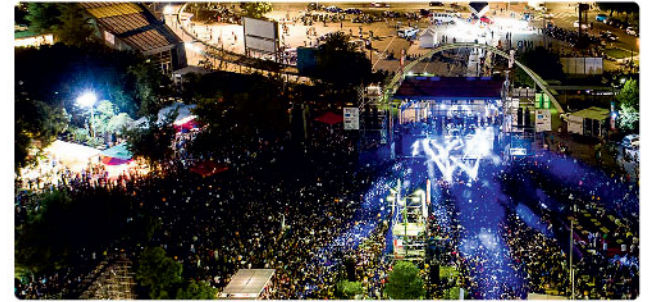

F Music Events Live-Συναλίες
Music Events Live-Concerts

G Αθλητικές Δραστηριότητες- Γήπεδα Ποδοσφαίρου 5X5
Athletic Activities

- 1** ΠΥΛΗ ΕΜΠΟΡΕΥΜΑΤΩΝ-ΑΕΓΕΑΝ
COMMERCIAL GATE-AEGEAN **AEGEAN**
- 2** ΠΥΛΗ ΧΑΝΘ-ΔΕΗ
YMCA GATE-DEI **ΔΕΗ**
- 3** ΠΥΛΗ ΣΥΝΤΡΙΒΑΝΙΟΥ-LANCOM
SINTRIVANIΟΥ GATE-LANCOM **LANCOM**
- 1-17** ΠΕΡΙΠΤΕΡΑ
PAVILIONS